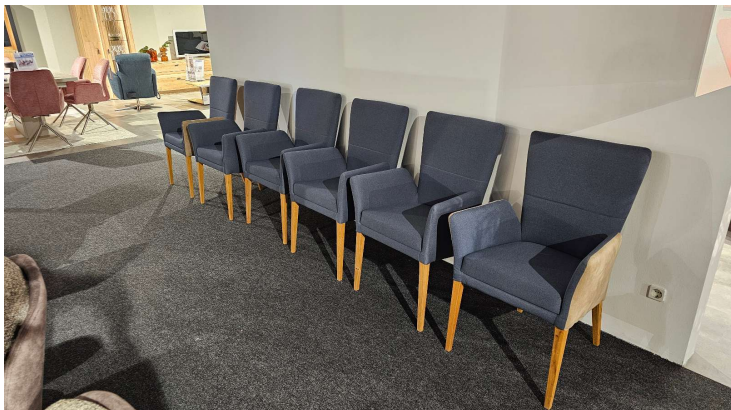

6er Stuhlgruppe von DKK KLOSE

Allgemeine Produktdaten

Modell	S63
Angebots-Nr.	7700600-00019+7700600-00022
Artikelart	Ausstellungsware
Artikelzustand	Neuwertig / Wie neu - Teilweise Originalverpackt, Zustand neuwertig (ohne Gewährleistung / Ausstellungsartikel)

Lieferbedingungen

Lieferung und Montage auf Anfrage gegen Mehrpreis

Bemerkung

Entdecken Sie den Esszimmerstuhl S63, der nicht nur durch sein elegantes Design, sondern auch durch seinen hohen Komfort besticht. Der Bezug des Sitzes aus Stoff Novel in einem tiefen navi blue verleiht dem Stuhl eine zeitlose Eleganz, während die Fleckenschutz-Beschichtung für praktische Alltagstauglichkeit sorgt. Der Rücken des Stuhls, in Stoff Valentina dark beige gehalten, ergänzt das Gesamtbild harmonisch und schafft einen angenehmen Kontrast. Dank des Mikrotaschenfederkerns bietet der Sitz eine hervorragende Unterstützung und ein besonders angenehmes Sitzerlebnis. Die leger Sitzpolsterung lädt zum Verweilen ein, während die Schaumstoffpolsterung im Rücken für zusätzlichen Komfort sorgt. Mit einer Sitzhöhe von etwa 48 cm und einer Sitztiefe von etwa 42 cm eignet sich der Stuhl hervorragend für lange Abende in geselliger Runde. Die robusten Holzfüße aus geölter Wildeiche verleihen dem Stuhl nicht nur Stabilität, sondern fügen dem Design eine natürliche Note hinzu. Die Maße von circa 62 x 92 x 59 cm machen den S63 zu einer idealen Wahl für jedes Esszimmer, das sowohl Stil als auch Komfort schätzt. Die Ausstellungsversion erlaubt es, die besondere Qualität und Verarbeitung dieses Esszimmerstuhls direkt zu erleben.

Spezifikationen

Ausführung

Bezug: Stoff Novel navi blue PG7 100% Polyester mit
Fleckenschutz Sitz: Mikrotaschenfederkern, Rücken:
Schaumstoffpolsterung Sitzpolsterung: leger Sitzhöhe:
ca. 48 cm Sitztiefe: ca. 42 cm Fuß: Holz Wildeiche g

Art/Kategorie

Esszimmer • Esszimmerstühle • Stühle

Grundriss und Abmessungen

Maße

B/H/T ca. 62x92x59 cm

Farbe und Materialien

Farbe

blau