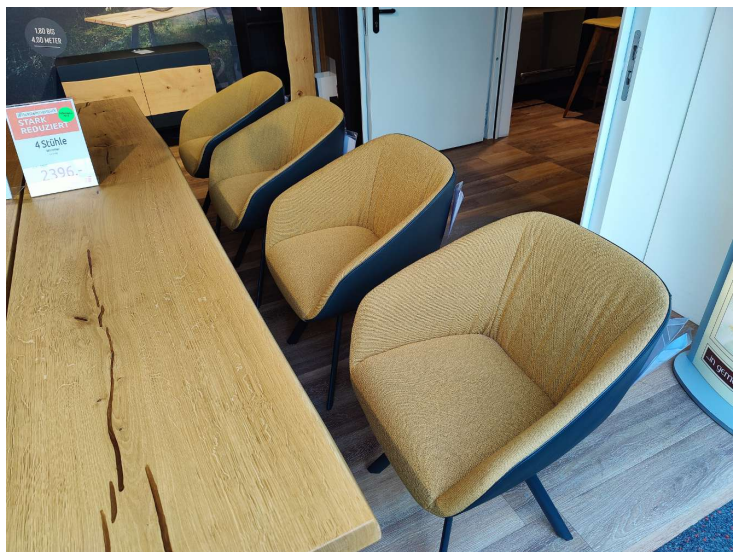

4 Schalenstühle – 4 Schalensessel – WIMMER – mit Drehfunktion

Allgemeine Produktdaten

Modell	18-Hundert
Angebots-Nr.	31803
Hersteller	WIMMER
Artikelart	Ausstellungsware

Angebotspreis

1.680,00 €

Regulärer Preis: 3.888,00 €

Bemerkung

Die Esszimmerstühle im Modell 18-Hundert von WIMMER vereinen gekonnt Stil und Funktionalität. Das elegante Design in anthrazit und mustard sorgt für einen modernen Farbakzent in Ihrem Esszimmer, während das hochwertige Glattleder dem Raum eine luxuriöse Note verleiht. Mit der pflegeleichten Oberfläche gestalten sich Reinigung und Pflege dieser Ausstellungstücke äußerst unkompliziert, sodass Sie lange Freude daran haben werden. Die Stühle sind nicht nur optisch ansprechend, sondern auch außerordentlich funktional dank ihrer praktischen Drehfunktion. Das Metall-Stativgestell bietet nicht nur eine robuste Basis, sondern auch ein Gefühl der Stabilität und Langlebigkeit. Die Kombination aus Echtleder und einem gut durchdachten Stoff-Interieur garantiert ein komfortables Sitzgefühl, das Gäste und Familie gleichermaßen begeistert. Im Set von vier sind die 18-Hundert Stühle perfekt geeignet für gesellige Runden und ausgedehnte Abendessen. Erleben Sie Esskultur auf hohem Niveau mit diesem edlen Stuhl-Quartett.